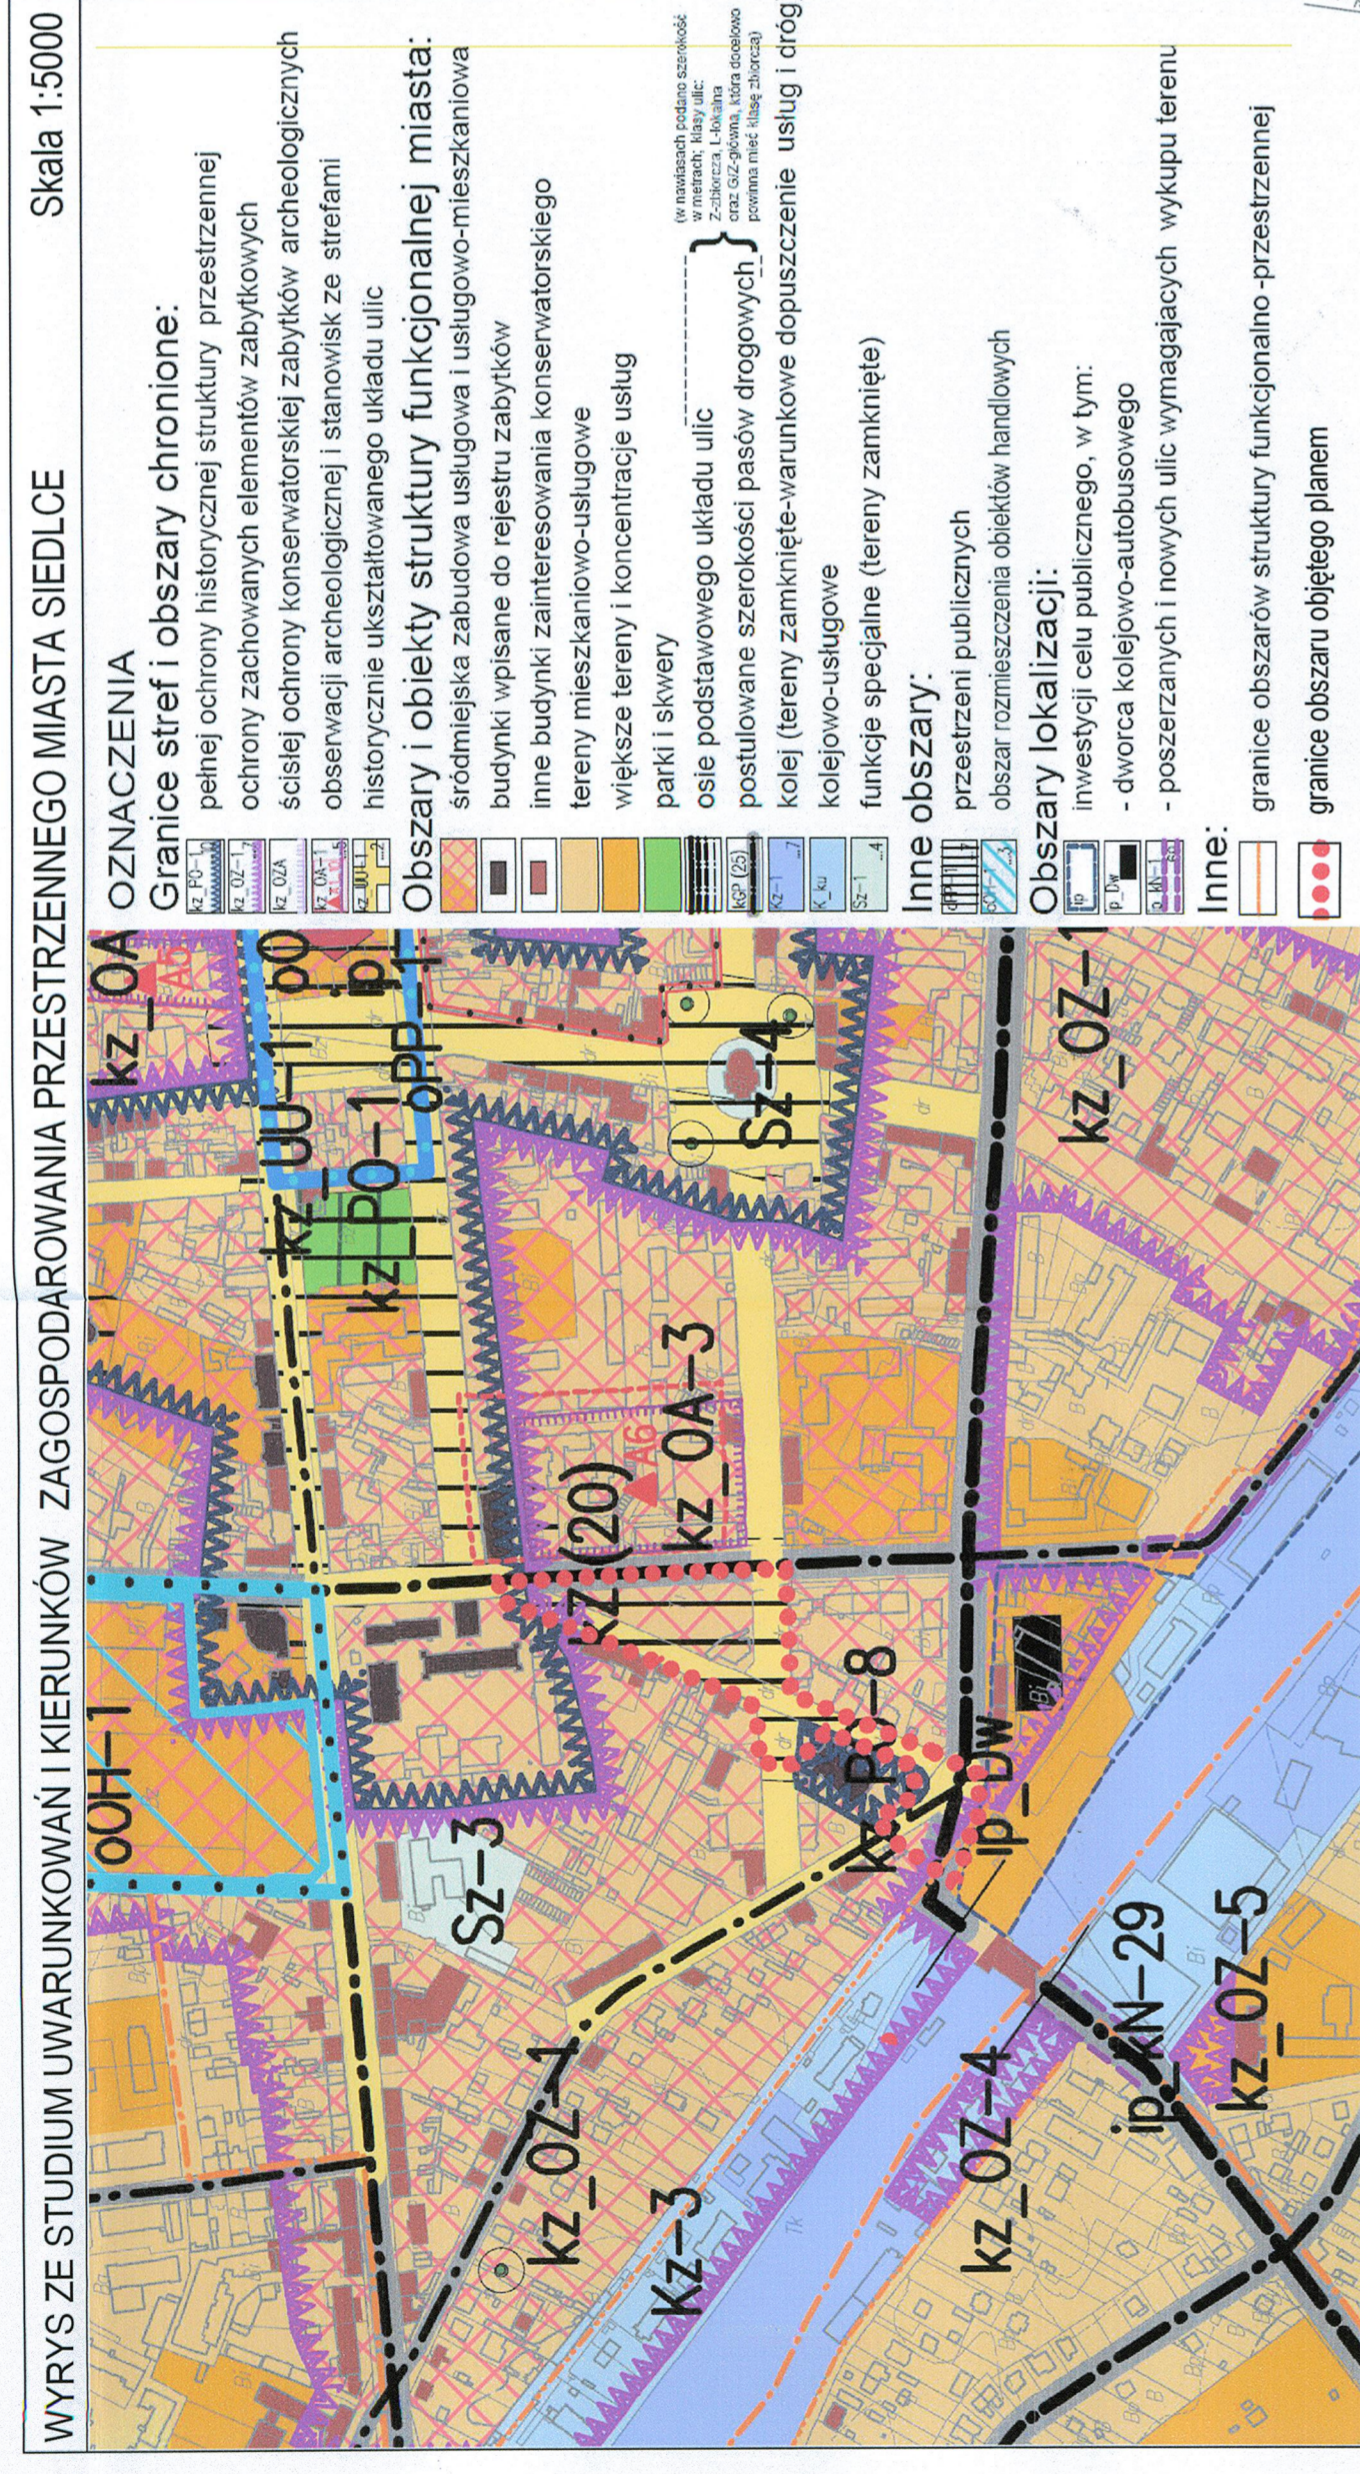

Miejscowy plan zagospodarowania przestrzennego dla obszaru położonego u zbiegu ulic: Armii Krajowej, Sienkiewicza i Świętojańskiej w Siedlcach

RYСУNEK PLANU

Załącznik Nr 1 do Uchwały Nr XX/240/2016 Rady Miasta Siedlce z dnia 31 maja 2016 r.