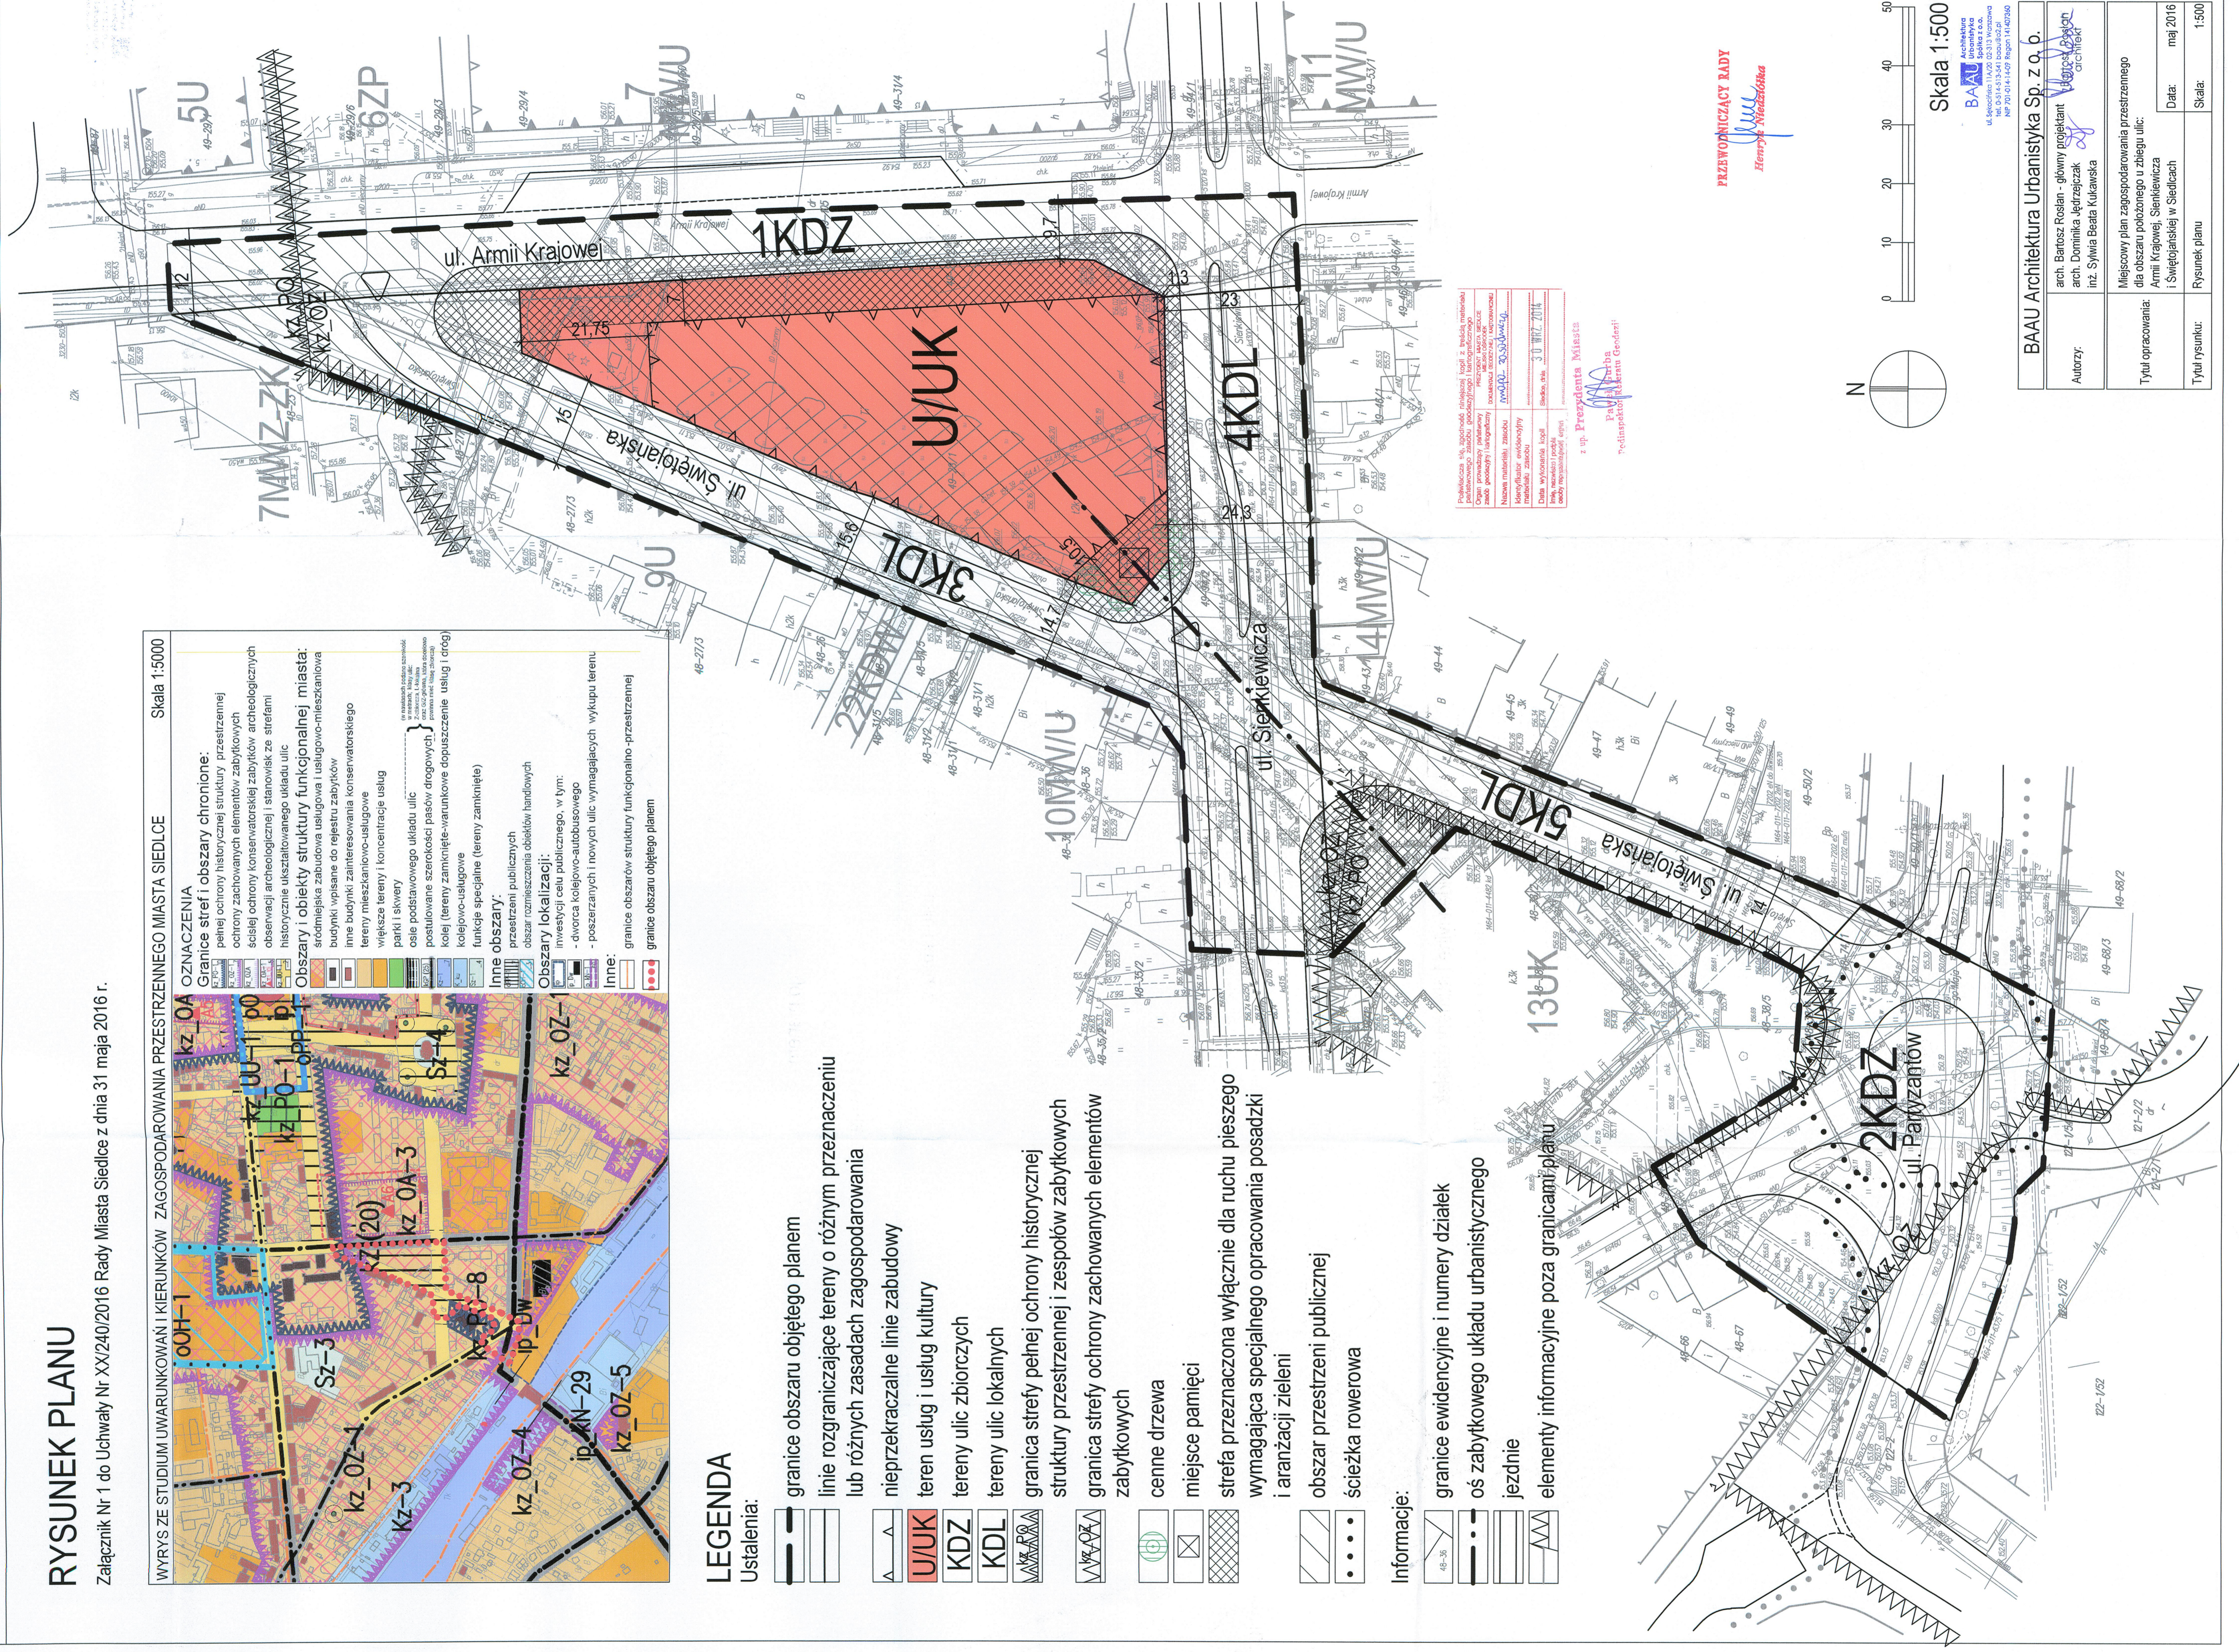

LEGENDA

Ustalenia:

- granice obszaru objętego planem
- linie rozgraniczające tereny o różnym przeznaczeniu lub różnych zasadach zagospodarowania
- nieprzekraczalne linie zabudowy
- teren usług i usług kultury
- tereny ulic zbiorczych
- tereny ulic lokalnych
- granica strefy pełnej ochrony historycznej struktury przestrzennej i zespołów zabytkowych
- granica strefy ochrony zachowanych elementów zabytkowych
- cenne drzewa
- miejsce pamięci
- strefa przeznaczona wyłącznie dla ruchu pieszego wymagająca specjalnego opracowania posadzki i aranżacji zieleni
- obszar przestrzeni publicznej
- ścieżka rowerowa

Informacje:

- granice ewidencyjne i numery działek
- oś zabytkowego układu urbanistycznego
- jezdnie
- elementy informacyjne poza granicami planu